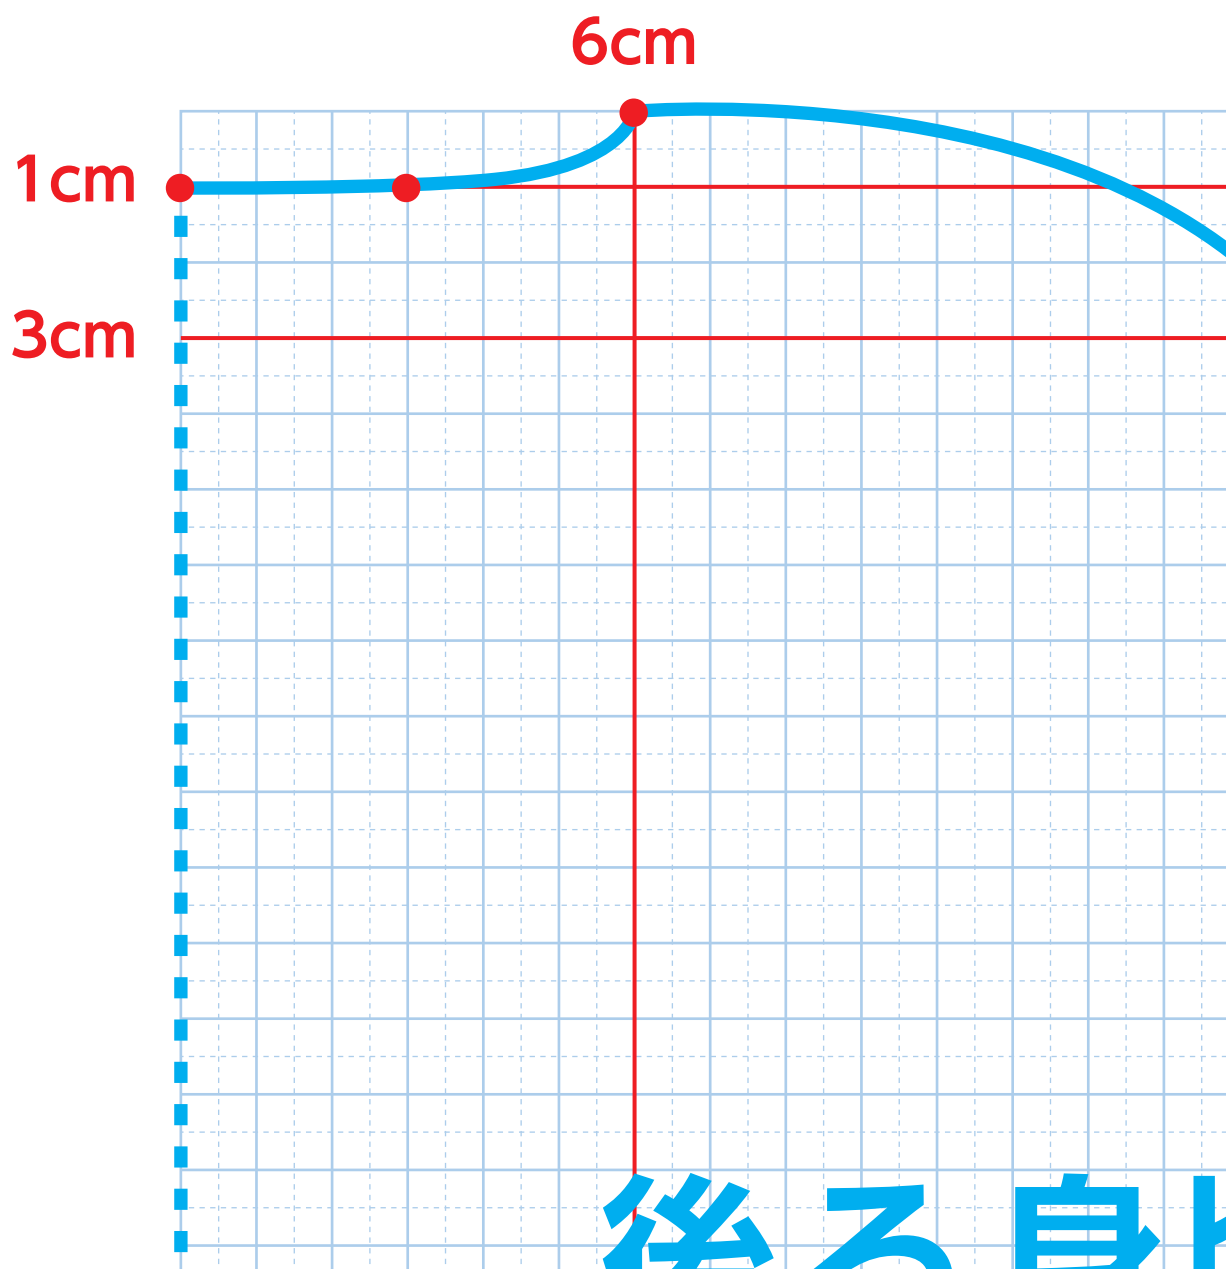

後ろ身頃・左上

後ろ身頃・右上

15cm

後ろ身頃

8.5cm

後ろ身頃・左下

30×30cm の方眼紙

後ろ身頃・右下