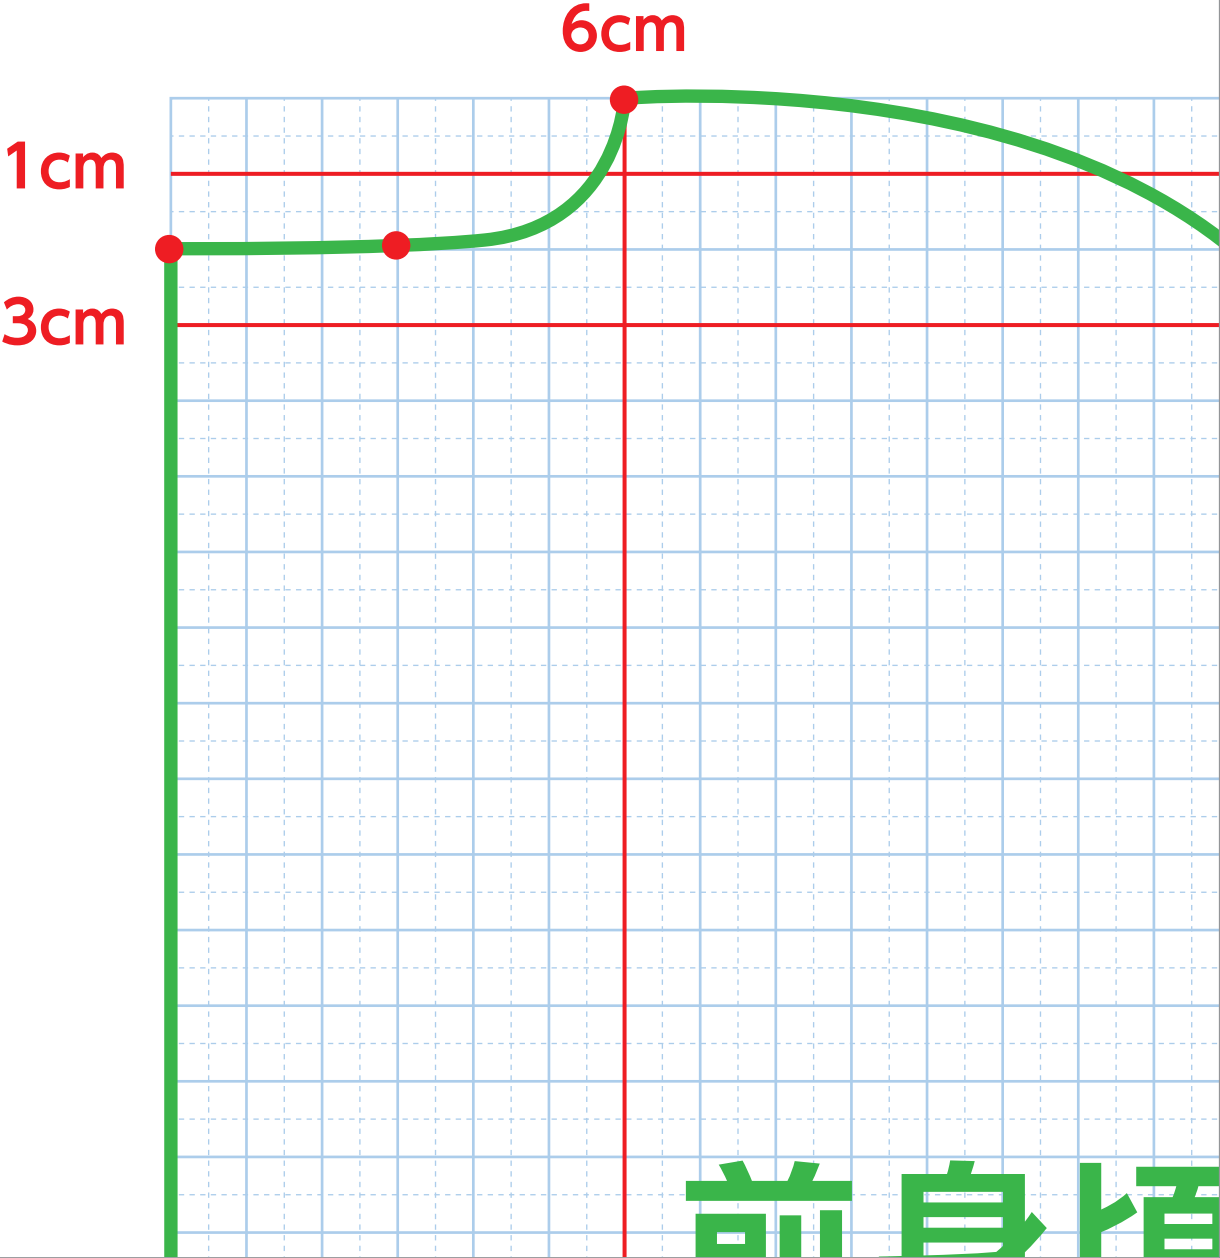

前身頃・左上

前身頃・右上

15cm

前身頃

8.5cm

8cm

前身頃・左下

30×30cm の方眼紙

前身頃・右下